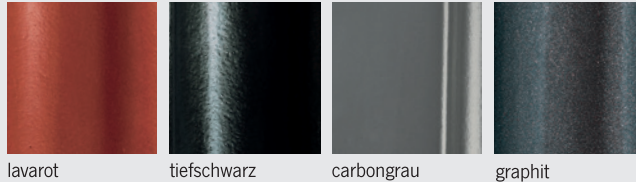

### Erhältliches Farbprogramm:

Unser neuer Flachdachziegel vereint Ästhetik, Eleganz und eine weitergedachte Technik. Vor allem die Flexibilität und Stabilität setzen neue Maßstäbe.

<b>Gesamtfläche</b>	ca. 258 x 430 mm
<b>Deckfläche</b>	ca. 211 x 328 bis 360 mm
<b>Lattweite</b>	ca. 328 bis 360 mm
<b>Gewicht</b>	ca. 3,0 kg pro Stück
<b>Regeldachneigung</b>	20°
<b>Bedarf</b>	13,5 Stück pro m <sup>2</sup>